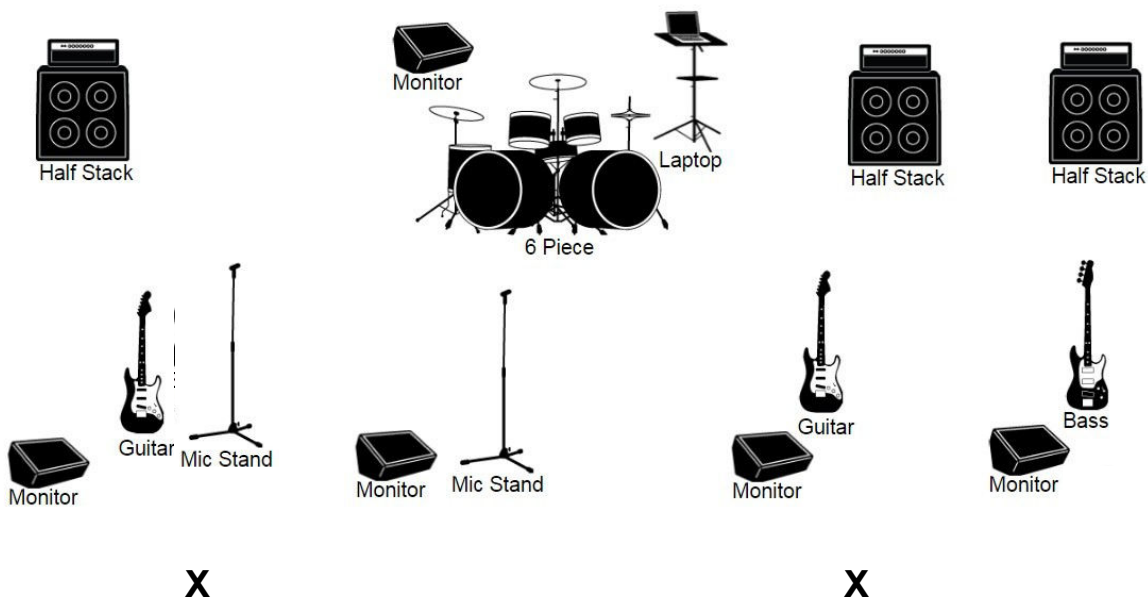

STAGEPLOT

The Hitch

X= Konfettikanonen

INPUT LIST

Drums: 3x Toms, 2x Snare, 1xHi-Hat,1xBassdrum, 2xOverheads

Laptop/Drumpad: 1x gr. Klinke

1x Bassabnahme

2x Gitarrenabnahme

2x Vocals